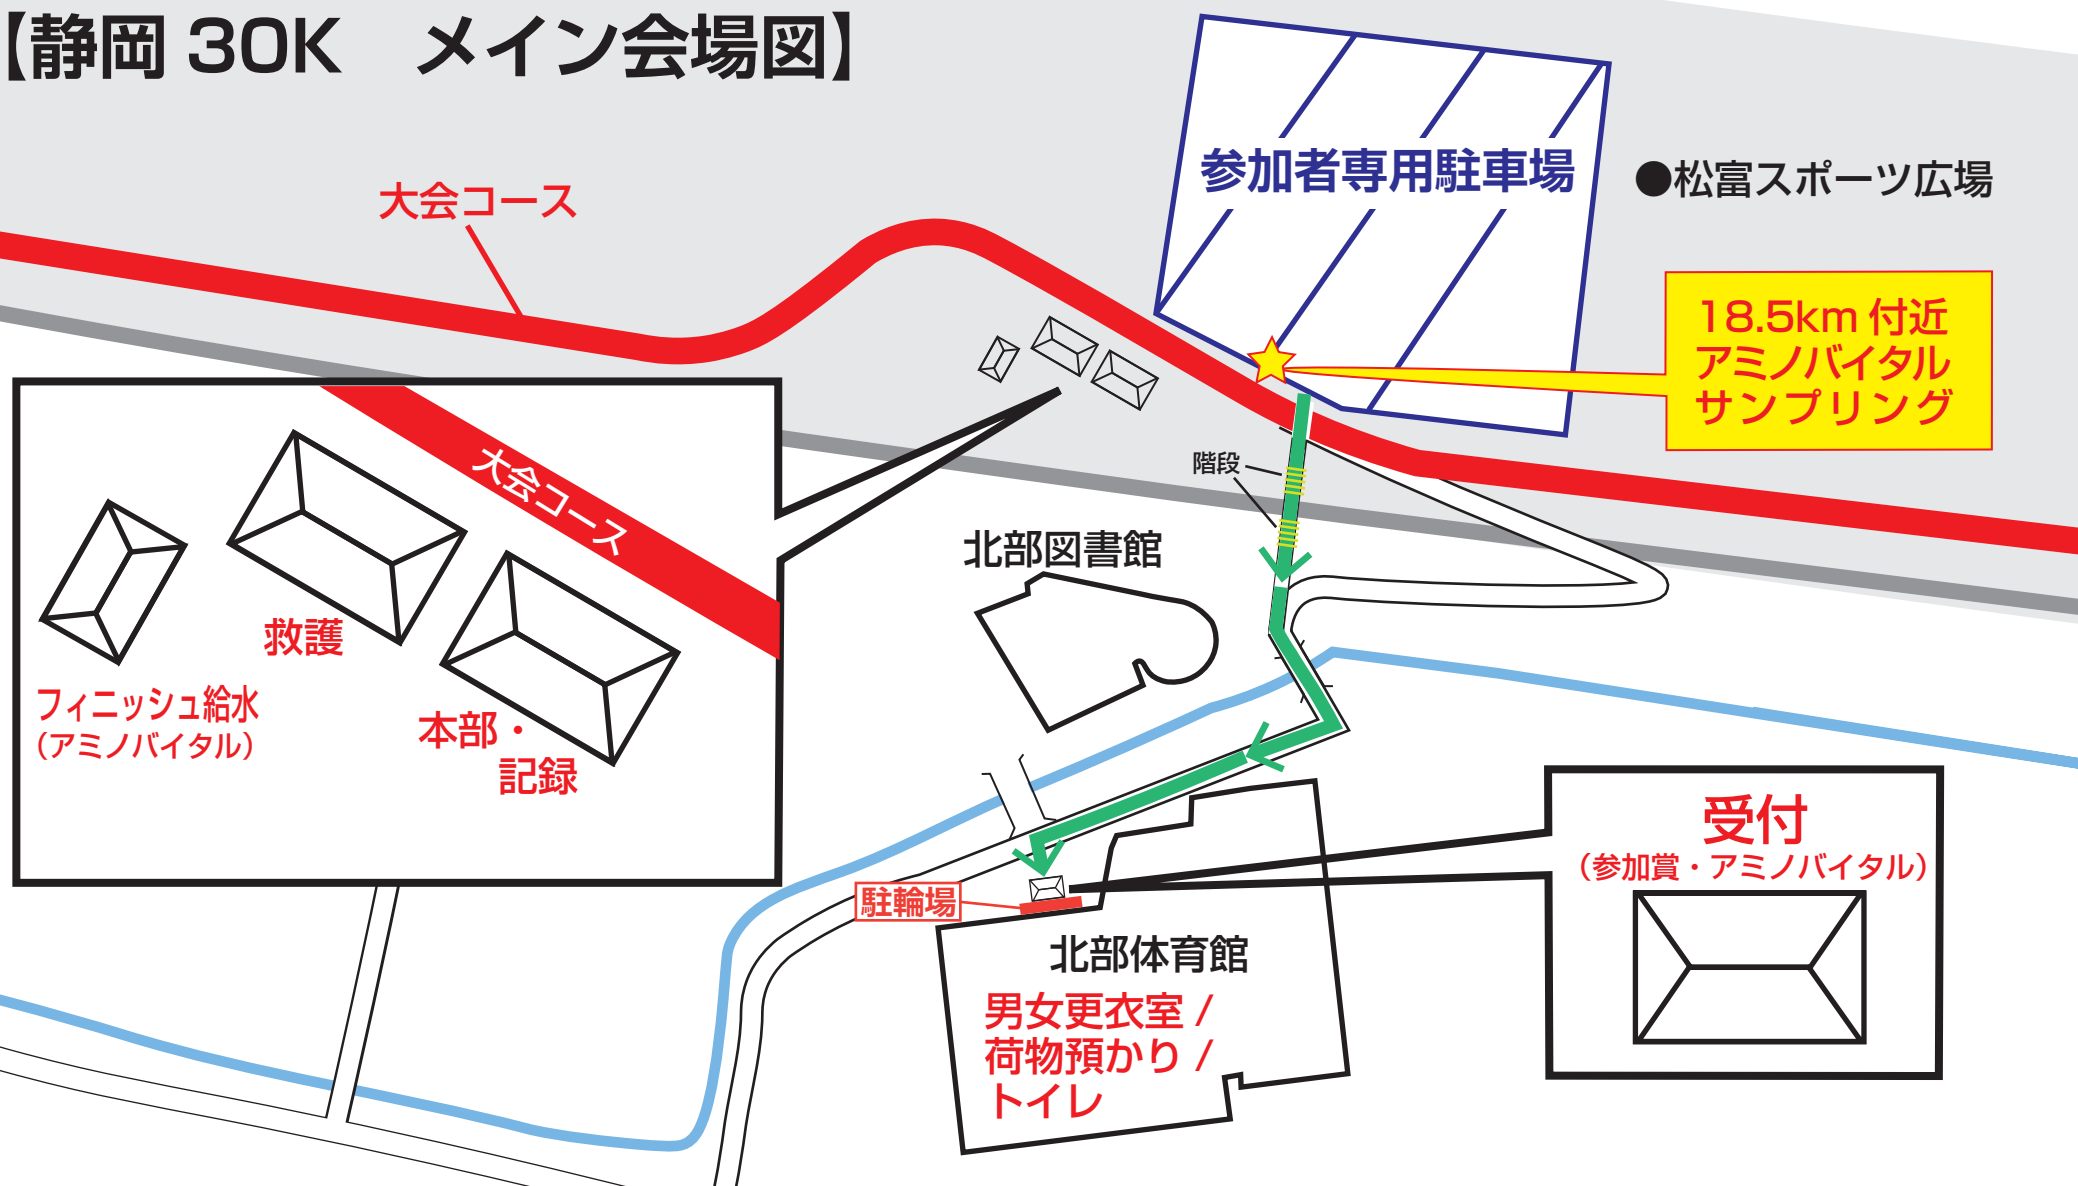

【静岡 30K メイン会場図】

※受付は北部体育館前テントで行います。駐車場からは
→矢印に沿ってお越してください。

※車両退出については、大会開催中（9時30分から13時40分頃）の
退出ができませんので、ご了承ください。

受付・更衣室・荷物預かり案内 (北部体育館)

北部体育館1F

●荷物預かり(剣道場内)

●男女更衣室(男子・女子各更衣室)