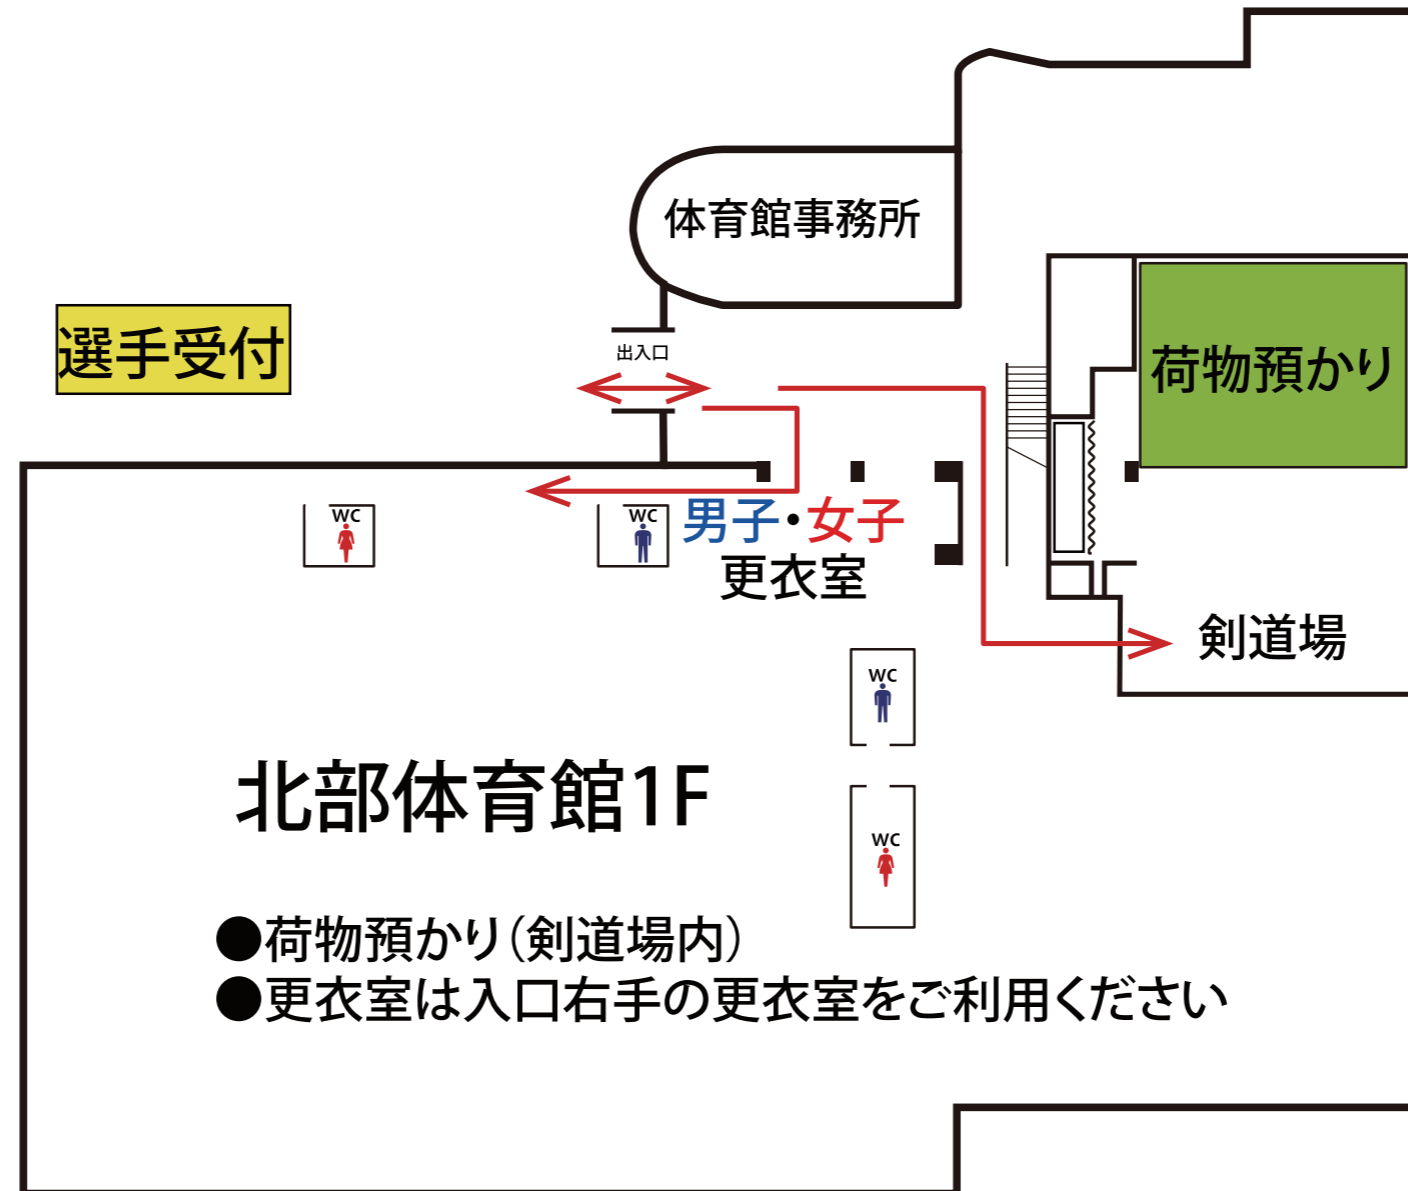

【静岡 30K メイン会場図】

※受付は北部体育館前テントで行います。駐車場からは
→矢印に沿ってお越してください。

※車両退出については、大会開催中（9時30分から13時40分頃）の
退出ができませんので、ご了承ください。

受付・更衣室・荷物預かり案内 (北部体育館)

北部体育館1F

●荷物預かり(剣道場内)

●男女更衣室(男子・女子各更衣室)