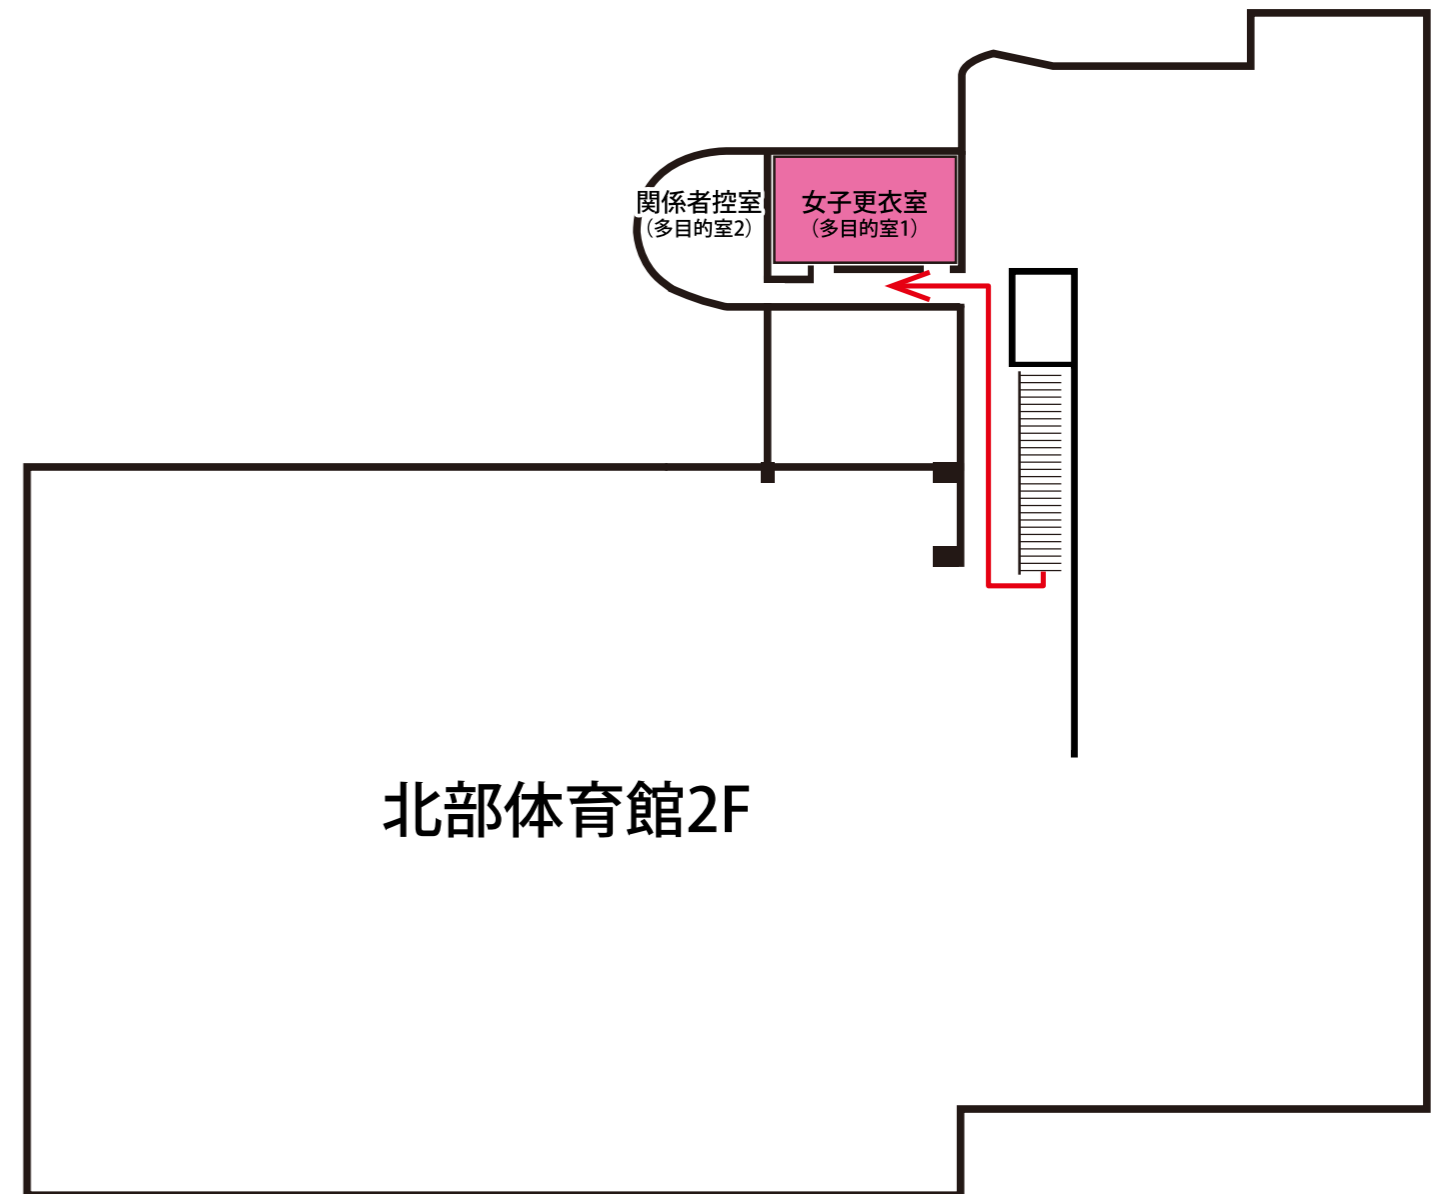

【静岡 30K メイン会場図】

※受付は北部体育館前テントで行います。駐車場からは
→矢印に沿ってお越してください。

※車両退出については、大会開催中（9時30分から13時40分頃）の
退出ができませんので、ご了承ください。

受付・更衣室・荷物預かり案内 (北部体育館)

北部体育館1F

- 荷物預かり(剣道場内)
- 男子更衣室(剣道場内)

北部体育館2F

- 女子更衣室(多目的室1)