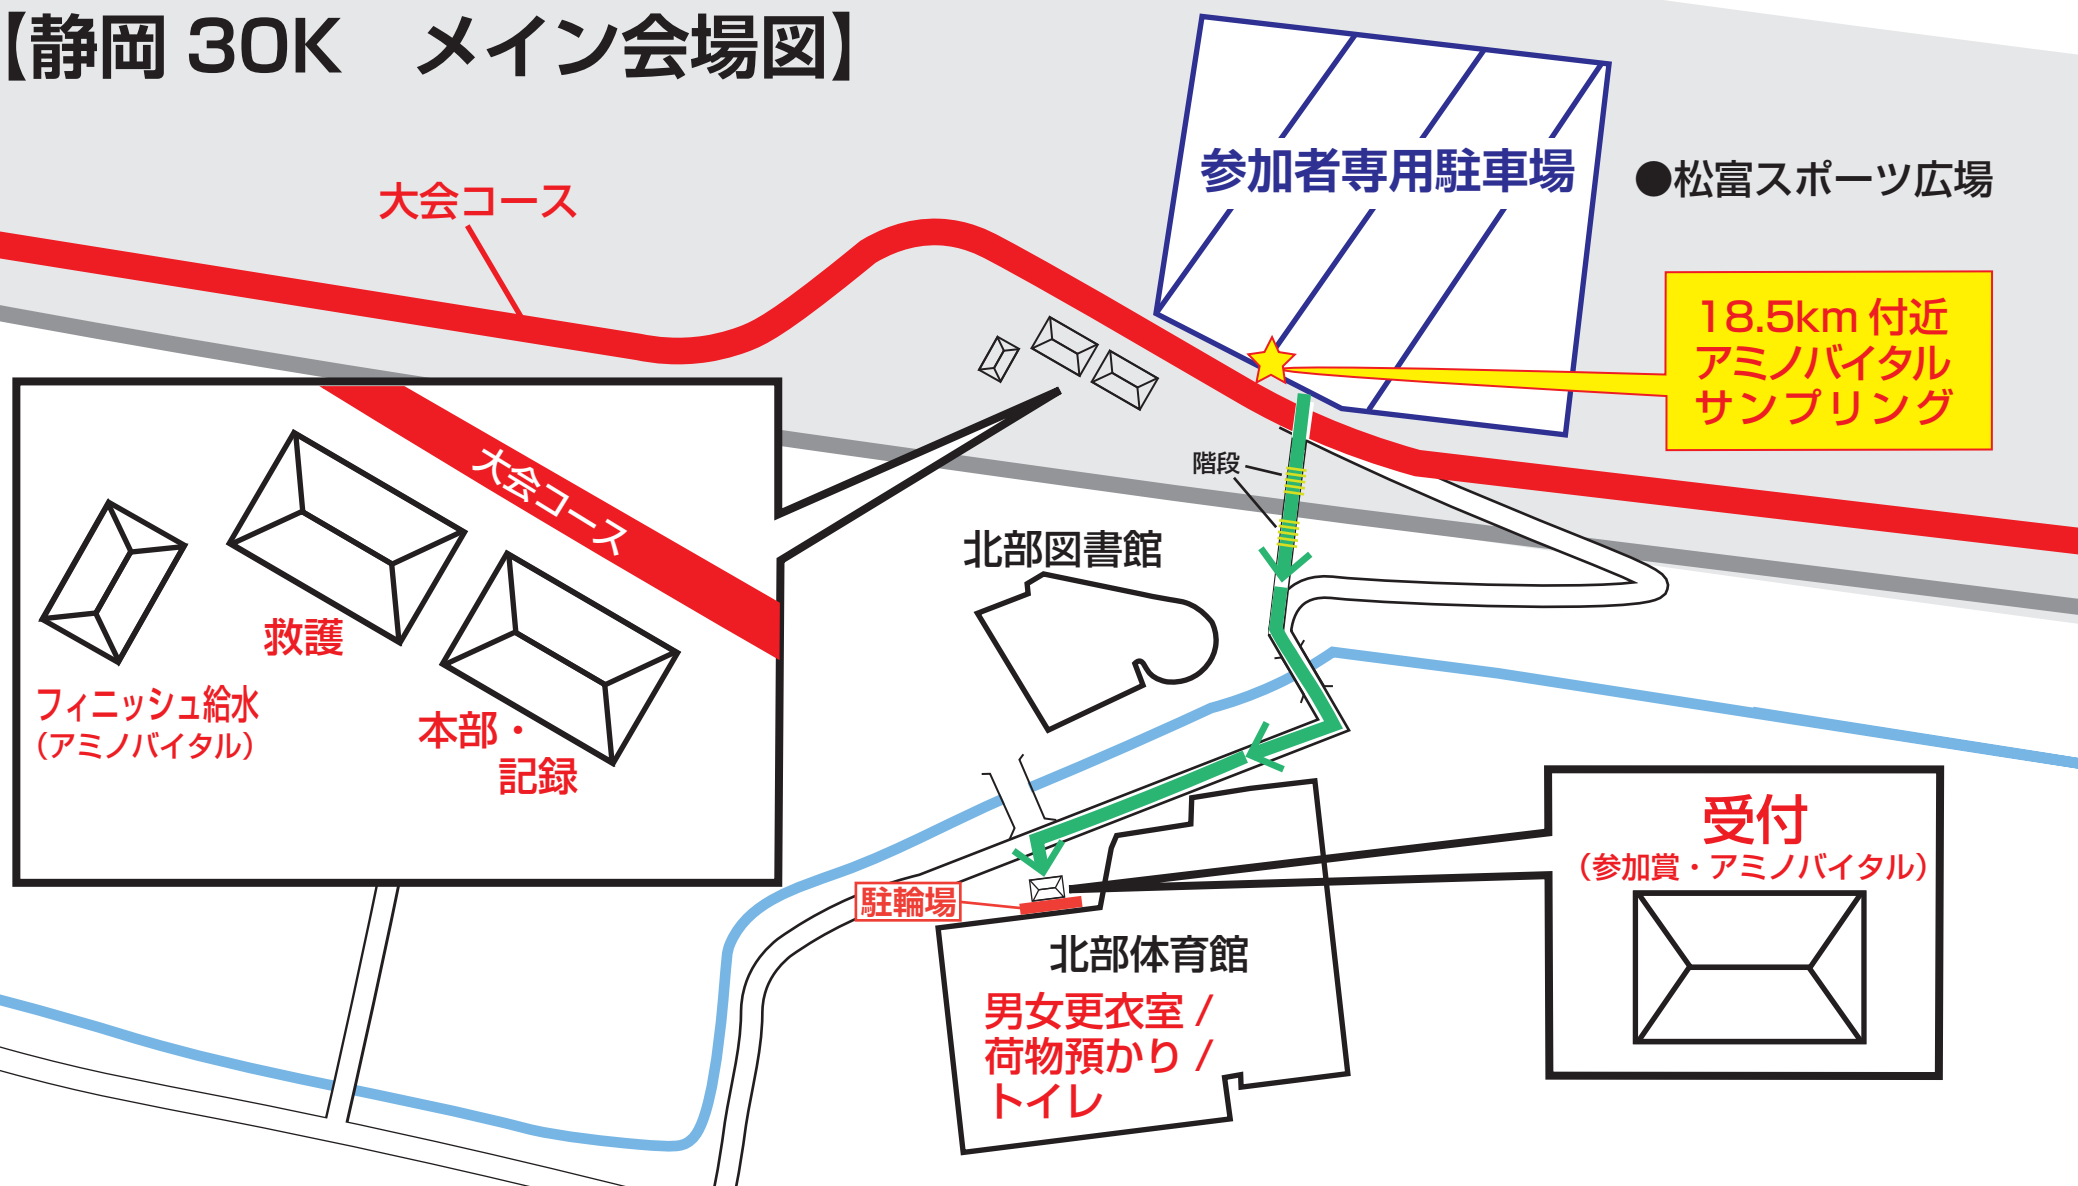

【静岡 30K メイン会場図】

※受付は北部体育館前テントで行います。駐車場からは
→矢印に沿ってお越してください。

※車両退出については、大会開催中（9時30分から13時40分頃）の
退出ができませんので、ご了承ください。

受付・更衣室・荷物預かり案内 (北部体育館)

北部体育館1F

- 荷物預かり(剣道場内)
- 男子更衣室(剣道場内)

北部体育館2F

- 女子更衣室(多目的室1)