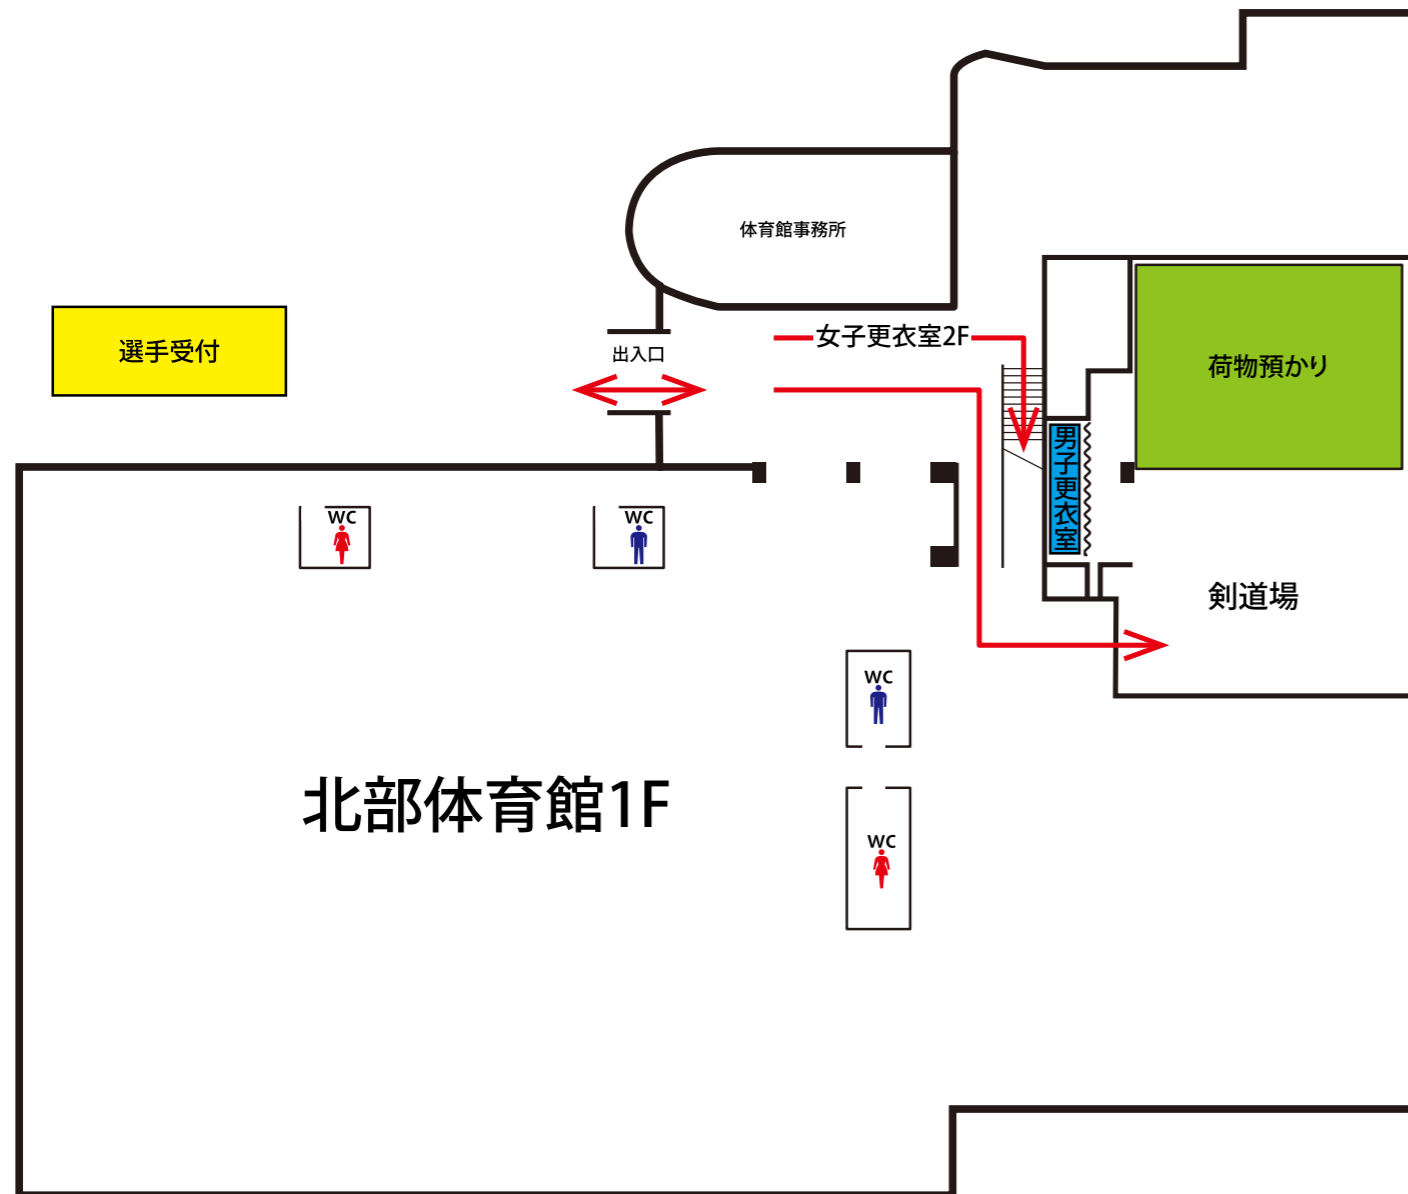

【静岡 30K メイン会場図】

※受付は北部体育館前テントで行います。駐車場からは
→矢印に沿ってお越してください。

※車両退出については、大会開催中（9時30分から13時40分頃）の
退出ができませんので、ご了承ください。

受付・更衣室・荷物預かり案内 (北部体育館)

北部体育館1F

- 荷物預かり(剣道場内)
- 男子更衣室(剣道場内)

北部体育館2F

- 女子更衣室(多目的室1)